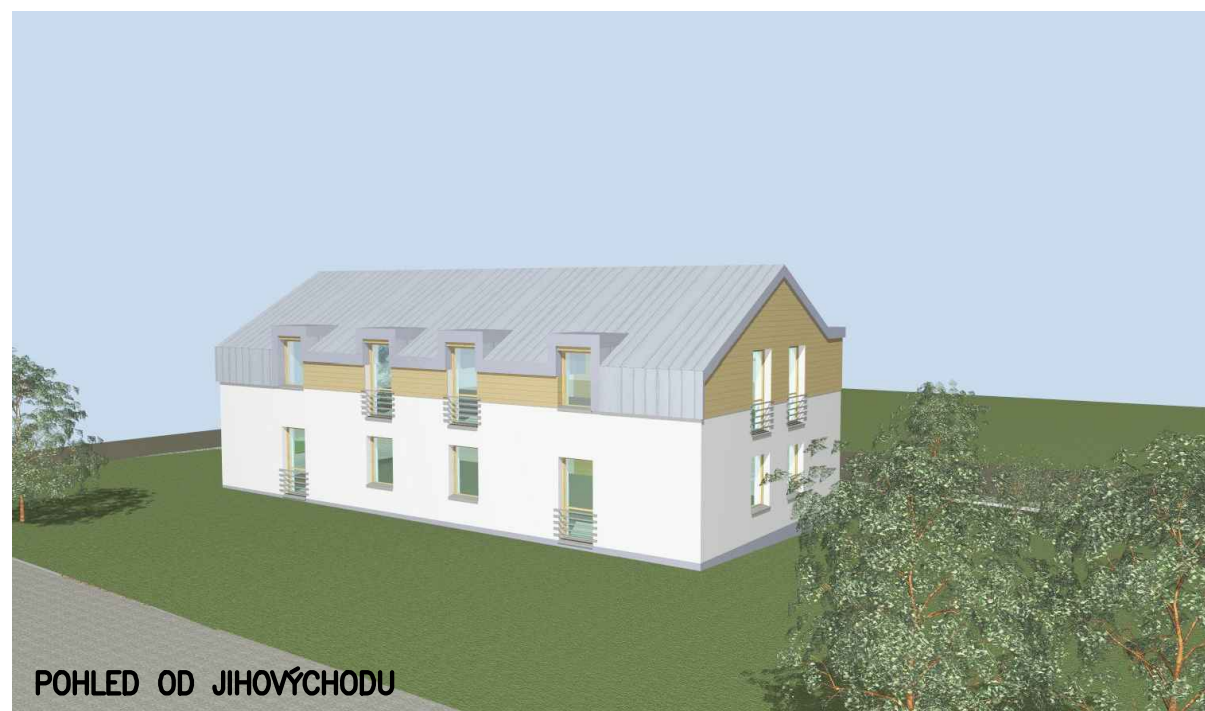

POHLED OD SEVEROVÝCHODU

POHLED OD JIHOZÁPADU

POHLED OD SEVEROZÁPADU

POHLED OD JIHOVÝCHODU

## VIZUALIZACE VILADOMU – NÁVRH

ARCHATELIÉR, spol. s r.o., Ke Kopečku 3374/2, 400 11 ÚSTÍ N.L. IČO 473 11 266		TEL. 475 622 413
AUTOR: ING.ARCH.KALLMÜNZEROVÁ	KRESLIL: ING.ARCH.NĚMCOVÁ	 ARCHATELIÉR sro
PROJEKTANT: ING.KALLMÜNZER	KONTOLOVAL: ING.KALLMÜNZER	
OBEC: SLAVĚTÍN	KRAJ: ÚSTECKÝ	
INVESTOR: MONIKA VANĚČKOVÁ, BOHUMIL VANĚČEK		
<b>ZÁSTAVBA RODINNÝCH A VILOVÝCH DOMŮ NA PARCELÁCH 129/2-4, 129/6 a 130/2 – SLAVĚTÍN VILOVÝ DŮM</b>		DATUM 02/2024 STUPEŇ DUR OPRAVENÁ PD DLE POŽADAVKŮ VÝZVY SÚ Z 23.1.2024 POČET FORM. 3A4
VIZUALIZACE VILADOMU – NÁVRH		MĚŘÍTKO ČÍS.VÝKRESU <b>D1.1.2.06</b>